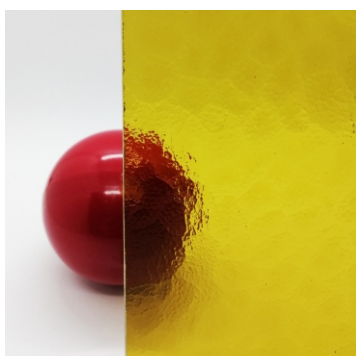

## OBSCURE GLASS TYPES

**PUREVUE**

**OCEANVUE**

**FROSTYVUE**

**WINTERVUE**

**GEORGIAN WIRE PLATE**

**GEORGIAN WIRE CAST**

**SLENDER (NREED)**

**STORMY AMBER**

**COSMIC (ORBIT)**