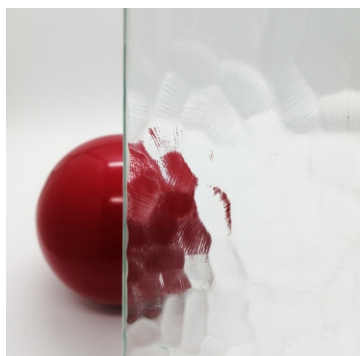

## OBSCURE GLASS TYPES

**PUREVUE**

**OCEANVUE**

**FROSTYVUE**

**WINTERVUE**

**GEORGIAN WIRE PLATE**

**GEORGIAN WIRE CAST**

**SLENDER (NREED)**

**STORMY AMBER**

**COSMIC (ORBIT)**